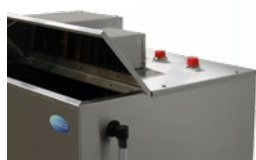

Dé evenementen-koeler bij uitstek: SBC63/52

Serrco bierkoelers worden ingezet in een vaste opstelling of gebruikt bij evenementen.

De evenementen-koeler bij uitstek is type SBC63/52.

Deze koeler wordt standaard geleverd met een RVS behuizing, mechanische thermostaat, roerwerkmotor (in beschermkap), service-luik/ vulopening, 2 bierspiralen (2 x 20M, 6/7mm) en een 1/2" aftapkraan onderin. De combinatie van robuuste techniek en optimaal koelvermogen heeft ervoor gezorgd dat dit de meest gebruikte koeler bij evenementen is geworden.