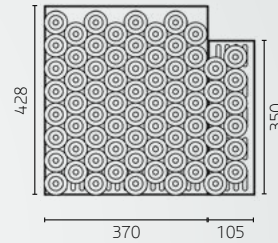

## FLESSENCAPACITEIT

Plateau

Lade

20cl.

60pc (d = 52mm)

72pc (d = 52mm)

53pc (d = 52mm)

30cl.

46pc (d = 60mm)

56pc (d = 60mm)

40pc (d = 60mm)

75cl.

33pc (d = 70mm)

38pc (d = 70mm)

29pc (d = 70mm)

## MAXIMALE FLESHOOGTE

**SCL-3** (2 lades)

330 mm

**SCL-5** (2 ongelijke lades)

300 / 370 mm

**SCL-6** (3 lades)

210 / 200 mm