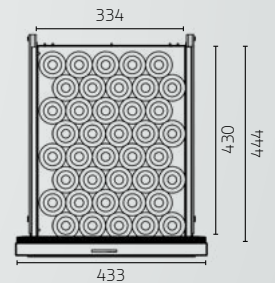

## FLESSENCAPACITEIT

Plateau

Lade

20cl.

60pc (d = 52mm)

72pc (d = 52mm)

53pc (d = 52mm)

30cl.

46pc (d = 60mm)

56pc (d = 60mm)

40pc (d = 60mm)

75cl.

33pc (d = 70mm)

38pc (d = 70mm)

29pc (d = 70mm)

## MAXIMALE FLESHOOGTE

**SCL-3** (2 lades)

330 mm

**SCL-5** (2 ongelijke lades)

300 / 370 mm

**SCL-6** (3 lades)

210 / 200 mm