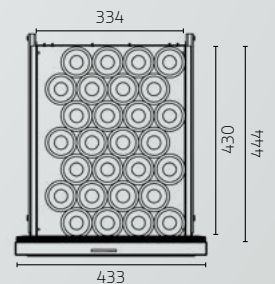

## FLESSENCAPACITEIT

Plateau

Lade

20cl.

60pc (d = 52mm)

72pc (d = 52mm)

53pc (d = 52mm)

30cl.

46pc (d = 60mm)

56pc (d = 60mm)

40pc (d = 60mm)

75cl.

33pc (d = 70mm)

38pc (d = 70mm)

29pc (d = 70mm)

## MAXIMALE FLESHOOGTE

**SCL-3** (2 lades)

330 mm

**SCL-5** (2 ongelijke lades)

300 / 370 mm

**SCL-6** (3 lades)

210 / 200 mm