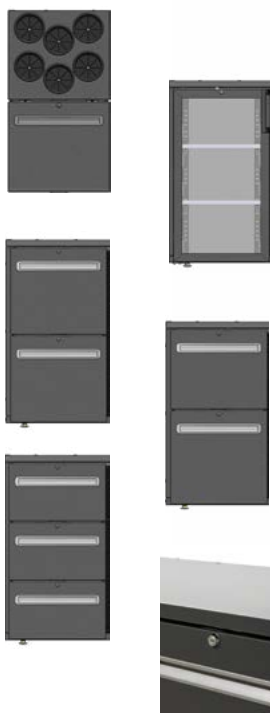

SCL opties

ARTIKEL	CODE	BESCHRIJVING
SCL-1	94901	Flessennest + lade (i.p.v. deur)
SCL-2RG	94902	Glasdeur R (i.p.v. deur)
SCL-2LG	94903	Glasdeur L (i.p.v. deur)
SCL-3	94904	2 x lade 50-50 (i.p.v. deur)
SCL-5	94905	2 x lade 45-55 (i.p.v. deur)
SCL-6	94906	3 x lade 30-30-30 (i.p.v. deur)
	030120	Slot voor deur, lade