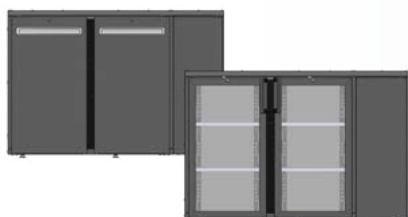

## SCL voor split-opstelling (VS)

Inclusief magneetklep, expansieventiel en elektronische thermostaat

ARTIKEL CODE BESCHRIJVING

**SCL-2VS 95100 Flessenkoeling 1 dichte deur, split**  
Opslagcapaciteit: 180 x 20 cl  
138 x 30 cl  
Afmetingen B x D x H: 77 x 55 x 82/86 cm

**SCL-2GVS 95101 1 glasdeur**

**SCL-22VS 95200 Flessenkoeling 2 dichte deuren, split**  
Opslagcapaciteit: 396 x 20 cl  
306 x 30 cl  
Afmetingen B x D x H: 124 x 55 x 82/86 cm

**SCL-22GVS 95201 2 glasdeuren**