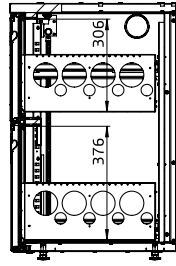

SCL-5

Twee lades (45-55)