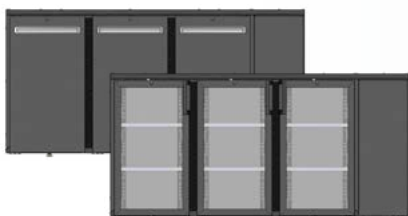

## SCL voor split-opstelling (VS)

Inclusief magneetklep, expansieventiel en elektronische thermostaat

ARTIKEL CODE BESCHRIJVING

**SCL-2VS 95100 Flessenkoeling 1 dichte deur, split**  
Opslagcapaciteit: 180 x 20 cl  
138 x 30 cl  
Afmetingen B x D x H: 77 x 55 x 82/86 cm

**SCL-2GVS 95101 1 glasdeur**

**SCL-22VS 95200 Flessenkoeling 2 dichte deuren, split**  
Opslagcapaciteit: 396 x 20 cl  
306 x 30 cl  
Afmetingen B x D x H: 124 x 55 x 82/86 cm

**SCL-22GVS 95201 2 glasdeuren**