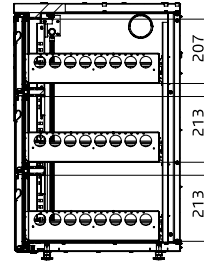

SCL-6

Drie lades (30-30-30)