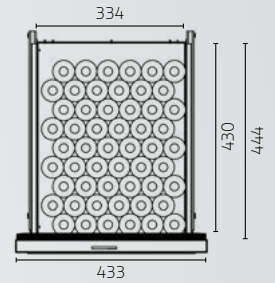

## FLESSENCAPACITEIT

Plateau

Lade

20cl.

60pc (d = 52mm)

72pc (d = 52mm)

53pc (d = 52mm)

30cl.

46pc (d = 60mm)

56pc (d = 60mm)

40pc (d = 60mm)

75cl.

33pc (d = 70mm)

38pc (d = 70mm)

29pc (d = 70mm)

## MAXIMALE FLESHOOGTE

**SCL-3** (2 lades)

330 mm

**SCL-5** (2 ongelijke lades)

300 / 370 mm

**SCL-6** (3 lades)

210 / 200 mm