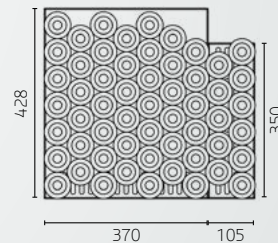

Drie lades (30-30-30)

**SCL-1**

Flessennest / lade

## FLESSENCAPACITEIT

Plateau

Lade

20cl.

60pc (d = 52mm)

72pc (d = 52mm)

53pc (d = 52mm)

30cl.

46pc (d = 60mm)

56pc (d = 60mm)

40pc (d = 60mm)

75cl.

33pc (d = 70mm)

38pc (d = 70mm)

29pc (d = 70mm)

## MAXIMALE FLESHOOGTE

**SCL-3** (2 lades)

330 mm

**SCL-5** (2 ongelijke lades)

300 / 370 mm

**SCL-6** (3 lades)

210 / 200 mm