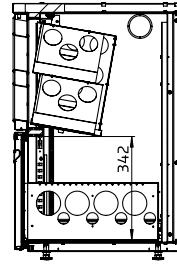

SCL-1

Flessennest / lade