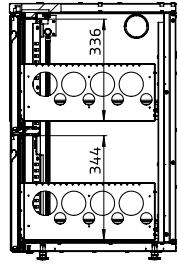

SCL-3

Twee lades (50-50)