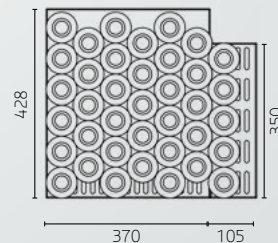

## FLESSENCAPACITEIT

Plateau

Lade

20cl.

60pc (d = 52mm)

72pc (d = 52mm)

53pc (d = 52mm)

30cl.

46pc (d = 60mm)

56pc (d = 60mm)

40pc (d = 60mm)

75cl.

33pc (d = 70mm)

38pc (d = 70mm)

29pc (d = 70mm)

## MAXIMALE FLESHOOGTE

**SCL-3** (2 lades)

330 mm

**SCL-5** (2 ongelijke lades)

300 / 370 mm

**SCL-6** (3 lades)

210 / 200 mm

# SCL stekkerklaar (MU)

	ARTIKEL	CODE	BESCHRIJVING
	<b>SCL-2MU+</b>	<b>94110</b>	<b>Flessenkoeling 1 dichte deur</b> Opslagcapaciteit: 180 x 20 cl 138 x 30 cl Afmetingen B x D x H: 77 x 55 x 82/86 cm
	<b>SCL-2GMU+</b>	<b>94111</b>	<b>1 glasdeur</b>
	<b>SCL-22MU+</b>	<b>94210</b>	<b>Flessenkoeling 2 dichte deuren</b> Opslagcapaciteit: 396 x 20 cl 306 x 30 cl Afmetingen B x D x H: 124 x 55 x 82/86 cm
	<b>SCL-22GMU+</b>	<b>94211</b>	<b>2 glasdeuren</b>
	<b>SCL-222MU+</b>	<b>94310</b>	<b>Flessenkoeling 3 dichte deuren</b> Opslagcapaciteit: 576 x 20 cl 444 x 30 cl Afmetingen B x D x H: 172 x 55 x 82/86 cm
	<b>SCL-222GMU+</b>	<b>94311</b>	<b>3 glasdeuren</b>
	<b>SCL-2222MU+</b>	<b>94410</b>	<b>Flessenkoeling 4 dichte deuren</b> Opslagcapaciteit: 792 x 20 cl 612 x 30 cl Afmetingen B x D x H: 220 x 55 x 82/86 cm
	<b>SCL-2222GMU+</b>	<b>94411</b>	<b>4 glasdeuren</b>