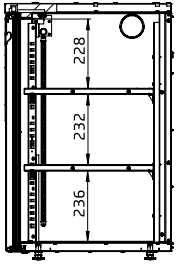

INDELING OPSLAGMODULES

SCL-2/2G

Dichte deur / glasdeur