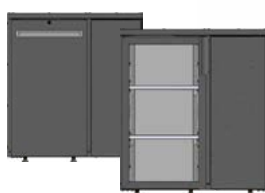

SCL voor split-opstelling (VS)

Inclusief magneetklep, expansieventiel en elektronische thermostaat

ARTIKEL CODE BESCHRIJVING

SCL-2VS 95100 Flessenkoeling 1 dichte deur, split
Opslagcapaciteit: 180 x 20 cl
138 x 30 cl
Afmetingen B x D x H: 77 x 55 x 82/86 cm

SCL-2GVS 95101 1 glasdeur