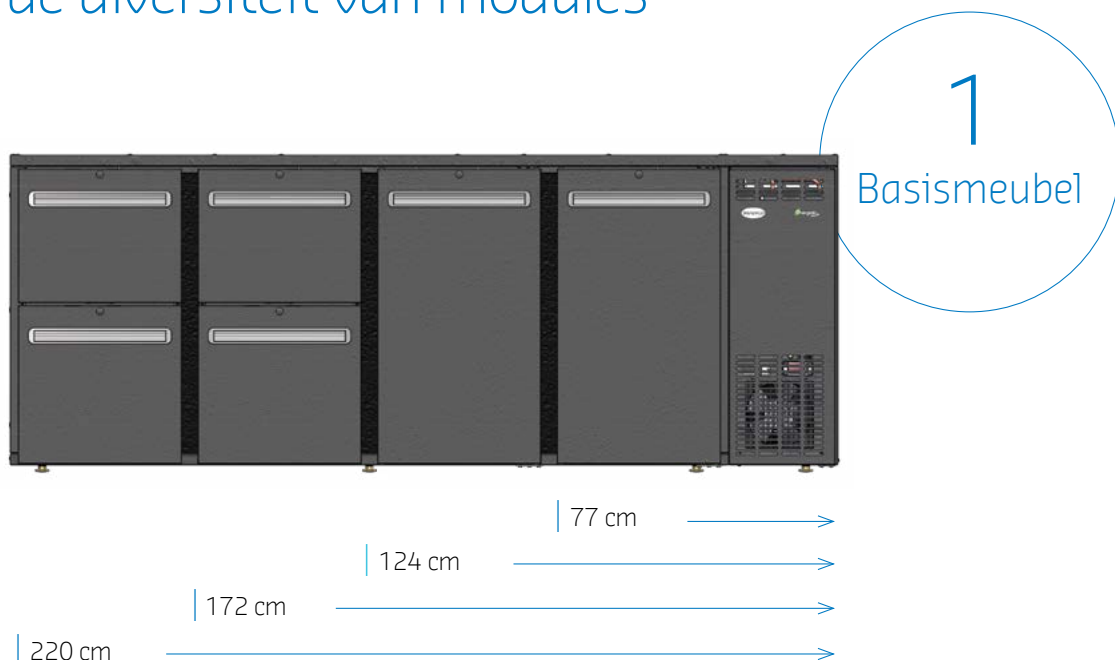

De eenvoud van monobloc, de diversiteit van modules

Stekkerklare machine-unit of
verdamper-unit (voor split-opstelling)

-MU
Machine unit